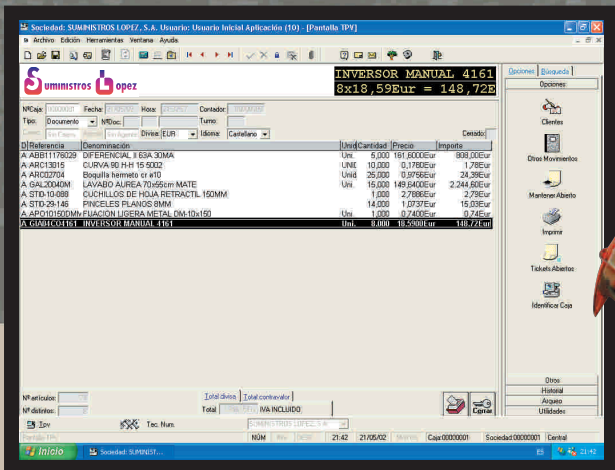

Terminal punto de venta

TPV Win 32

Gestión de venta directa, con conectividad a dispositivos de ayuda tales como visores, impresoras de tickets, escáners, cajones portamonedas. Aplicación de manejo sencillo por teclado, ratón o bien pantalla táctil. Control por cajeros, arqueo total o parcial. Múltiples estadísticas de ventas, tickets provisionales, tickets definitivos, tickets en espera, albaranes, facturas. Posibilidad de conexión con central en modo On-line y Off-Line.

más información en: www.pi-sa.net/productos/tpv